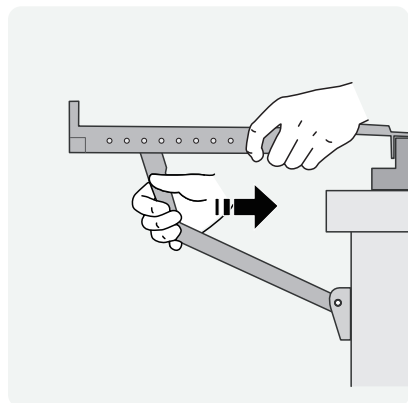

PortaSplit – rýchly sprievodca

Poznámka: Nikdy netiahnite zariadenie za hadicu.

Nastavenie terasy

Na používanie funkcie kúrenia alebo chladenia umiestnite Vonkajšiu jednotku vonku. Zámok na okno je súčasťou balenia, aby sa okno alebo dvere udržali na mieste a zabránilo sa úniku vzduchu. Vnútrotnú jednotku do zásuvky a môžete začať!

Video
sprievodca
inštaláciou

Štandardné nastavenie okna

Voliteľne môže byť nainštalovaný na priložený držiak pre bočné otváranie okien. Nainštalujte držiak a pevne ho upevnite. Ocelové lano je dodávané na zaistenie vašej bezpečnosti a bezpečnosti ostatných. Pre podrobnejšie informácie si prosím pozrite manuál.

Pre ďalšie možnosti inštalácie, napríklad strešných okien, si prosím pozrite manuál.

Tesnenie okien

Tesniaca látka na okno je súčasťou balenia, aby sa zabezpečil maximálny komfort a vysoká účinnosť. Podrobné inštrukcie na inštaláciu nájdete v návode.

Installation Guide
Video

Standard Window Setup

Optionally, it can be installed on the bracket provided, for side opening windows. Install the bracket and fasten securely. Steel rope is provided for your safety and the safety of others. For more detailed information, please consult the manual.