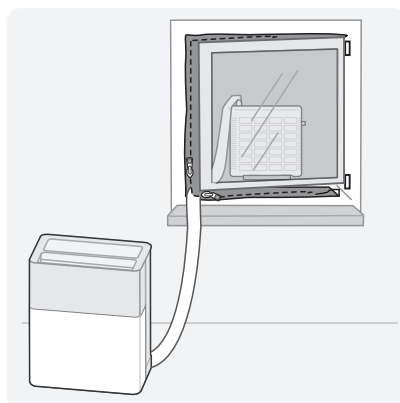

PortaSplit – rýchly sprievodca

Poznámka: Nikdy netiahnite zariadenie za hadicu.

Nastavenie terasy

Na používanie funkcie kúrenia alebo chladenia umiestnite Vonkajšiu jednotku vonku. Zámok na okno je súčasťou balenia, aby sa okno alebo dvere udržali na mieste a zabránilo sa úniku vzduchu. Vnútrotnú jednotku do zásuvky a môžete začať!

Video
sprievodca
inštaláciou

Štandardné nastavenie okna

Voliteľne môže byť nainštalovaný na priložený držiak pre bočné otváranie okien. Nainštalujte držiak a pevne ho upevnite. Ocelové lano je dodávané na zaistenie vašej bezpečnosti a bezpečnosti ostatných. Pre podrobnejšie informácie si prosím pozrite manuál.

Pre ďalšie možnosti inštalácie, napríklad strešných okien, si prosím pozrite manuál.

Tesnenie okien

Tesniaca látka na okno je súčasťou balenia, aby sa zabezpečil maximálny komfort a vysoká účinnosť. Podrobné inštrukcie na inštaláciu nájdete v návode.

Installation Guide
Video

Standard Window Setup

Optionally, it can be installed on the bracket provided, for side opening windows. Install the bracket and fasten securely. Steel rope is provided for your safety and the safety of others. For more detailed information, please consult the manual.