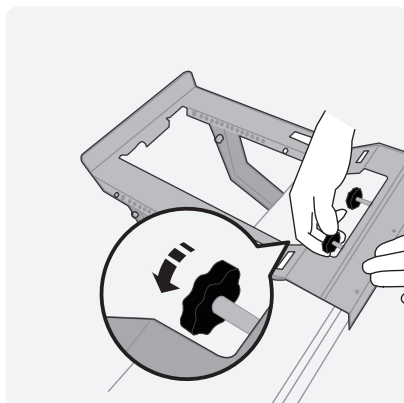

PortaSplit – rýchly sprievodca

Poznámka: Nikdy netiahnite zariadenie za hadicu.

Nastavenie terasy

Na používanie funkcie kúrenia alebo chladenia umiestnite Vonkajšiu jednotku vonku. Zámok na okno je súčasťou balenia, aby sa okno alebo dvere udržali na mieste a zabránilo sa úniku vzduchu. Vnútrotnú jednotku do zásuvky a môžete začať!

Video
sprievodca
inštaláciou

Štandardné nastavenie okna

Voliteľne môže byť nainštalovaný na priložený držiak pre bočné otváranie okien. Nainštalujte držiak a pevne ho upevnite. Ocelové lano je dodávané na zaistenie vašej bezpečnosti a bezpečnosti ostatných. Pre podrobnejšie informácie si prosím pozrite manuál.

Pre ďalšie možnosti inštalácie, napríklad strešných okien, si prosím pozrite manuál.

Tesnenie okien

Tesniaca látka na okno je súčasťou balenia, aby sa zabezpečil maximálny komfort a vysoká účinnosť. Podrobné inštrukcie na inštaláciu nájdete v návode.

Installation Guide
Video

Standard Window Setup

Optionally, it can be installed on the bracket provided, for side opening windows. Install the bracket and fasten securely. Steel rope is provided for your safety and the safety of others. For more detailed information, please consult the manual.