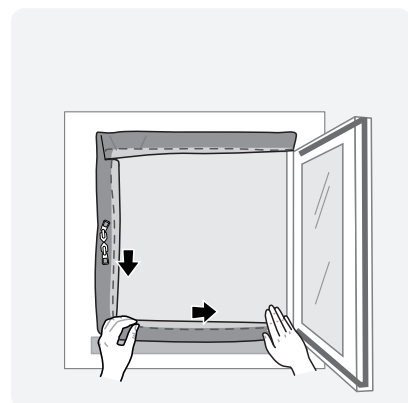

PortaSplit – rýchly sprievodca

Poznámka: Nikdy netiahnite zariadenie za hadicu.

Nastavenie terasy

Na používanie funkcie kúrenia alebo chladenia umiestnite Vonkajšiu jednotku vonku. Zámok na okno je súčasťou balenia, aby sa okno alebo dvere udržali na mieste a zabránilo sa úniku vzduchu. Vnútrotnú jednotku do zásuvky a môžete začať!

Video
sprievodca
inštaláciou

Štandardné nastavenie okna

Voliteľne môže byť nainštalovaný na priložený držiak pre bočné otváranie okien. Nainštalujte držiak a pevne ho upevnite. Ocelové lano je dodávané na zaistenie vašej bezpečnosti a bezpečnosti ostatných. Pre podrobnejšie informácie si prosím pozrite manuál.

Pre ďalšie možnosti inštalácie, napríklad strešných okien, si prosím pozrite manuál.

Tesnenie okien

Tesniaca látka na okno je súčasťou balenia, aby sa zabezpečil maximálny komfort a vysoká účinnosť. Podrobné inštrukcie na inštaláciu nájdete v návode.

Installation Guide
Video

Standard Window Setup

Optionally, it can be installed on the bracket provided, for side opening windows. Install the bracket and fasten securely. Steel rope is provided for your safety and the safety of others. For more detailed information, please consult the manual.