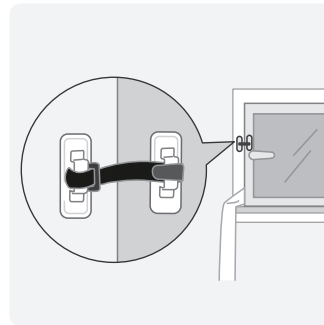

Video
sprievodca
inštaláciou

Štandardné nastavenie okna

Voliteľne môže byť nainštalovaný na priložený držiak pre bočné otváranie okien. Nainštalujte držiak a pevne ho upevnite. Ocelové lano je dodávané na zaistenie vašej bezpečnosti a bezpečnosti ostatných. Pre podrobnejšie informácie si prosím pozrite manuál.

Pre ďalšie možnosti inštalácie, napríklad strešných okien, si prosím pozrite manuál.

Tesnenie okien

Tesniaca látka na okno je súčasťou balenia, aby sa zabezpečil maximálny komfort a vysoká účinnosť. Podrobné inštrukcie na inštaláciu nájdete v návode.

PortaSplit - Quick Guide

Note: Remember never to pull the device by the hose.

Terrace Setup

To use the heating or cooling function, place the Outdoor Unit, outside. A window lock is included to hold the window or door in place and prevent too much air from escaping. Plug the Indoor Unit in and you are ready to go!

Installation Guide
Video

Standard Window Setup

Optionally, it can be installed on the bracket provided, for side opening windows. Install the bracket and fasten securely. Steel rope is provided for your safety and the safety of others. For more detailed information, please consult the manual.