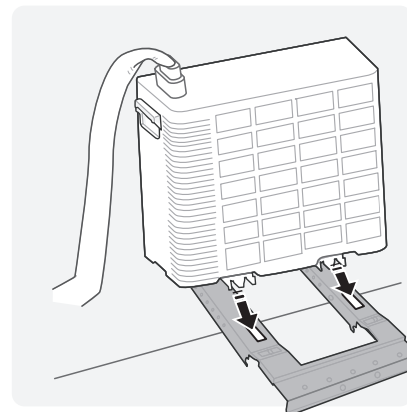

PortaSplit – rýchly sprievodca

Poznámka: Nikdy netiahnite zariadenie za hadicu.

Nastavenie terasy

Na používanie funkcie kúrenia alebo chladenia umiestnite Vonkajšiu jednotku vonku. Zámok na okno je súčasťou balenia, aby sa okno alebo dvere udržali na mieste a zabránilo sa úniku vzduchu. Vnútrotnú jednotku do zásuvky a môžete začať!

Video
sprievodca
inštaláciou

Štandardné nastavenie okna

Voliteľne môže byť nainštalovaný na priložený držiak pre bočné otváranie okien. Nainštalujte držiak a pevne ho upevnite. Ocelové lano je dodávané na zaistenie vašej bezpečnosti a bezpečnosti ostatných. Pre podrobnejšie informácie si prosím pozrite manuál.

Pre ďalšie možnosti inštalácie, napríklad strešných okien, si prosím pozrite manuál.

Tesnenie okien

Tesniaca látka na okno je súčasťou balenia, aby sa zabezpečil maximálny komfort a vysoká účinnosť. Podrobné inštrukcie na inštaláciu nájdete v návode.

Installation Guide
Video

Standard Window Setup

Optionally, it can be installed on the bracket provided, for side opening windows. Install the bracket and fasten securely. Steel rope is provided for your safety and the safety of others. For more detailed information, please consult the manual.