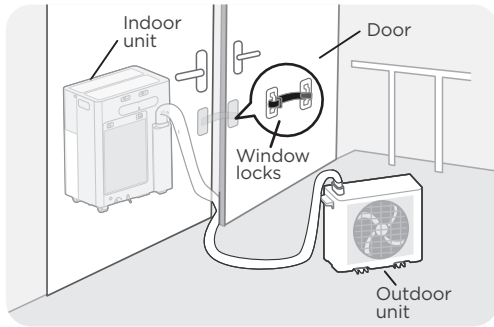

Video
sprievodca
inštaláciou

Štandardné nastavenie okna

Voliteľne môže byť nainštalovaný na priložený držiak pre bočné otváranie okien. Nainštalujte držiak a pevne ho upevnite. Ocelové lano je dodávané na zaistenie vašej bezpečnosti a bezpečnosti ostatných. Pre podrobnejšie informácie si prosím pozrite manuál.

Pre ďalšie možnosti inštalácie, napríklad strešných okien, si prosím pozrite manuál.

Tesnenie okien

Tesniaca látka na okno je súčasťou balenia, aby sa zabezpečil maximálny komfort a vysoká účinnosť. Podrobné inštrukcie na inštaláciu nájdete v návode.

PortaSplit - Quick Guide

Note: Remember never to pull the device by the hose.

Terrace Setup

To use the heating or cooling function, place the Outdoor Unit, outside. A window lock is included to hold the window or door in place and prevent too much air from escaping. Plug the Indoor Unit in and you are ready to go!

Installation Guide
Video

Standard Window Setup

Optionally, it can be installed on the bracket provided, for side opening windows. Install the bracket and fasten securely. Steel rope is provided for your safety and the safety of others. For more detailed information, please consult the manual.