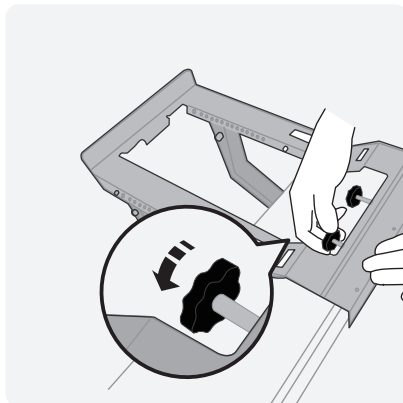

Video
sprievodca
inštaláciou

Štandardné nastavenie okna

Voliteľne môže byť nainštalovaný na priložený držiak pre bočné otváranie okien. Nainštalujte držiak a pevne ho upevnite. Ocelové lano je dodávané na zaistenie vašej bezpečnosti a bezpečnosti ostatných. Pre podrobnejšie informácie si prosím pozrite manuál.

PortaSplit - Quick Guide

Note: Remember never to pull the device by the hose.

Terrace Setup

To use the heating or cooling function, place the Outdoor Unit, outside. A window lock is included to hold the window or door in place and prevent too much air from escaping. Plug the Indoor Unit in and you are ready to go!

Installation Guide
Video

Standard Window Setup

Optionally, it can be installed on the bracket provided, for side opening windows. Install the bracket and fasten securely. Steel rope is provided for your safety and the safety of others. For more detailed information, please consult the manual.