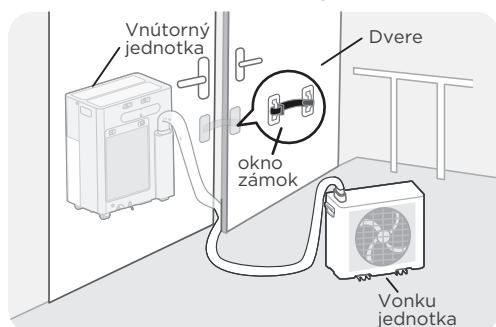

PortaSplit – rýchly sprievodca

Poznámka: Nikdy netiahnite zariadenie za hadicu.

Nastavenie terasy

Na používanie funkcie kúrenia alebo chladenia umiestnite Vonkajšiu jednotku vonku. Zámok na okno je súčasťou balenia, aby sa okno alebo dvere udržali na mieste a zabránilo sa úniku vzduchu. Vnútrotnú jednotku do zásuvky a môžete začať!

Video
sprievodca
inštaláciou

Štandardné nastavenie okna

Voliteľne môže byť nainštalovaný na priložený držiak pre bočné otváranie okien. Nainštalujte držiak a pevne ho upevnite. Ocelové lano je dodávané na zaistenie vašej bezpečnosti a bezpečnosti ostatných. Pre podrobnejšie informácie si prosím pozrite manuál.

Pre ďalšie možnosti inštalácie, napríklad strešných okien, si prosím pozrite manuál.

Tesnenie okien

Tesniaca látka na okno je súčasťou balenia, aby sa zabezpečil maximálny komfort a vysoká účinnosť. Podrobné inštrukcie na inštaláciu nájdete v návode.

Installation Guide
Video

Standard Window Setup

Optionally, it can be installed on the bracket provided, for side opening windows. Install the bracket and fasten securely. Steel rope is provided for your safety and the safety of others. For more detailed information, please consult the manual.