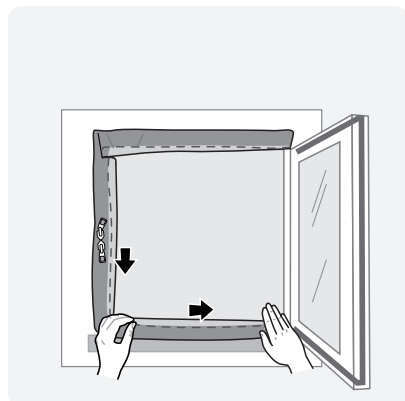

Use With The
SmartHome App*