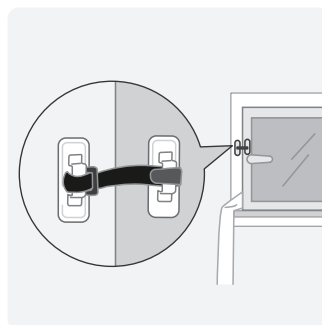

PortaSplit – rýchly sprievodca

Poznámka: Nikdy netiahnite zariadenie za hadicu.

Nastavenie terasy

Na používanie funkcie kúrenia alebo chladenia umiestnite Vonkajšiu jednotku vonku. Zámok na okno je súčasťou balenia, aby sa okno alebo dvere udržali na mieste a zabránilo sa úniku vzduchu. Vnútrotnú jednotku do zásuvky a môžete začať!

Video
sprievodca
inštaláciou

Štandardné nastavenie okna

Voliteľne môže byť nainštalovaný na priložený držiak pre bočné otváranie okien. Nainštalujte držiak a pevne ho upevnite. Ocelové lano je dodávané na zaistenie vašej bezpečnosti a bezpečnosti ostatných. Pre podrobnejšie informácie si prosím pozrite manuál.

Pre ďalšie možnosti inštalácie, napríklad strešných okien, si prosím pozrite manuál.

Tesnenie okien

Tesniaca látka na okno je súčasťou balenia, aby sa zabezpečil maximálny komfort a vysoká účinnosť. Podrobné inštrukcie na inštaláciu nájdete v návode.

Installation Guide
Video

Standard Window Setup

Optionally, it can be installed on the bracket provided, for side opening windows. Install the bracket and fasten securely. Steel rope is provided for your safety and the safety of others. For more detailed information, please consult the manual.